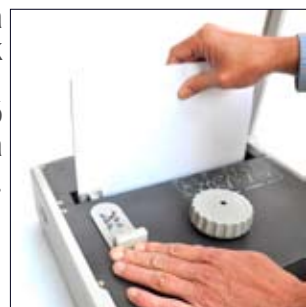

Mérje le a kötendő lapok vastagságát, a megfelelő mappa kiválasztásához.

Helyezze a kötendő papírt a mappába.

Helyezze a mappát a készülékbe és nyomja le a kart 2~3-szor.

KÉSZ!

RECOsystems COVER CLOSER

Kézi zárókészülék RECO BIND mappákhoz

RECO BIND fémgerincses zárás az egyik legegyszerűbb, leggyorsabb módja a kötészetnek. Mérje meg a kötendő lapok vastagságát a megfelelő mappa kiválasztásához: (5 gerincvastagság áll rendelkezésre 2 - 170 lapig). Ezután helyezze be a papírt a zárandó mappába, majd a mappát helyezze be a "COVER CLOSER" zárógépbe. Nyomja le a kart 2-3 alkalommal, a kötés kész!